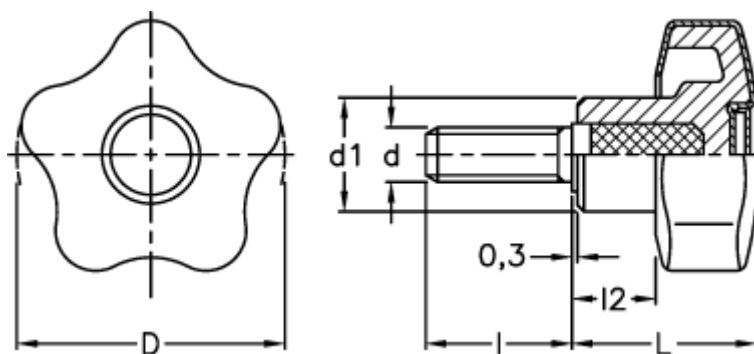

Varenummer: 23021699122

Beskrivelse: E+G Stjernegreb i termoplast

VCT.43 p-M8x20 SOFT C2 dækkappe RAL2004 - orange

Mål

D = 43

d1 = 17.0

d 6g = M8

l = 20

L = 29.0

l2 = 11.0